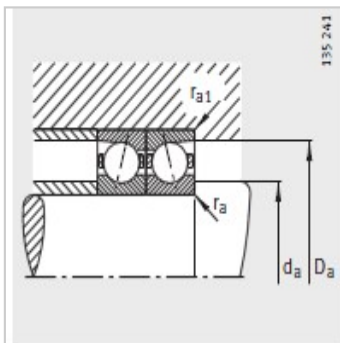

主轴轴承

d 220-240mm- B71944-C-T-P4S

参数信息:

型号 :	B71944-C-T-P4S
质量m kg :	6.57

尺寸 mm :	
d :	220
D :	300
B :	38
rmin :	2.1
r min :	1.1
a :	54

安装尺寸 mm :	
dh12 :	234
DH12 :	286
rmax :	1
rmax :	1

基本额定载荷 N :	
动载荷 :	216000
静载荷 :	285000
疲劳极限载荷/N :	12900