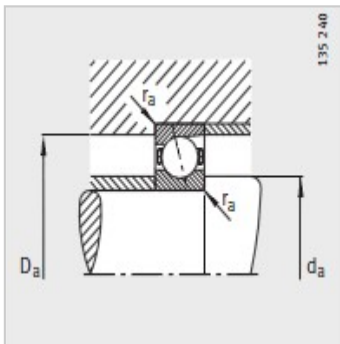

主轴轴承

d 220-240mm- B71944-C-T-P4S

参数信息:

型号 :	B71944-C-T-P4S
质量m kg :	6.57

尺寸 mm :	
d :	220
D :	300
B :	38
rmin :	2.1
r min :	1.1
a :	54

安装尺寸 mm :	
dh12 :	234
DH12 :	286
rmax :	1
rmax :	1

基本额定载荷 N :	
动载荷 :	216000
静载荷 :	285000
疲劳极限载荷/N :	12900