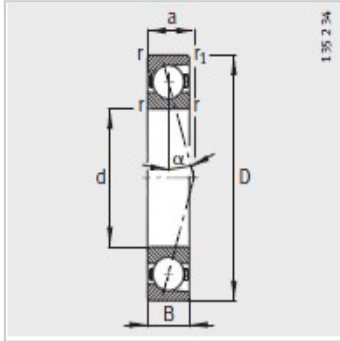

主轴轴承

d 220-240mm- B71944-C-T-P4S

参数信息:

型号 :	B71944-C-T-P4S
质量m kg :	6.57

尺寸 mm :	
d :	220
D :	300
B :	38
rmin :	2.1
r min :	1.1
a :	54

安装尺寸 mm :	
dh12 :	234
DH12 :	286
rmax :	1
rmax :	1

基本额定载荷 N :	
动载荷 :	216000
静载荷 :	285000
疲劳极限载荷/N :	12900

极限转速 :	
n脂 :	3600
n油 :	5300