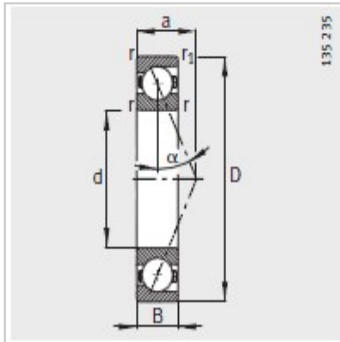

主轴轴承

d 220-240mm- B71944-C-T-P4S

参数信息:

型号 :	B71944-C-T-P4S
质量m kg :	6.57

尺寸 mm :	
d :	220
D :	300
B :	38
rmin :	2.1
r min :	1.1
a :	54

安装尺寸 mm :	
dh12 :	234
DH12 :	286
rmax :	1
rmax :	1

基本额定载荷 N :	
动载荷 :	216000
静载荷 :	285000
疲劳极限载荷/N :	12900

极限转速 :	
n脂 :	3600
n油 :	5300