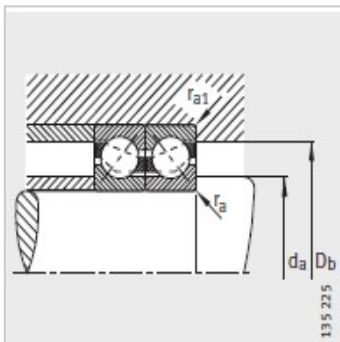

角接触球轴承

d 50-80mm-7310-B-JP

参数信息:

型号 :	7310-B-JP
X-life :	XL
质量m kg :	1.13

尺寸mm :

d :	50
D :	110
B :	27
rmin :	2
r min :	1
D :	87.6
d :	73.1
a :	47

安装尺寸mm :

dmin :	61
D max :	99
D max :	104.4
rmax :	2
rmax :	1