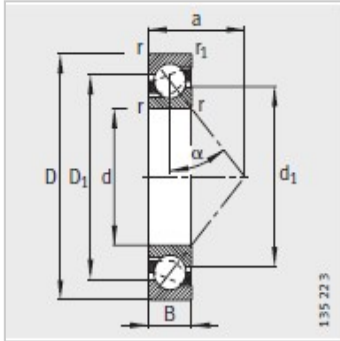

角接触球轴承

d 50-80mm-7310-B-JP

参数信息:

型号 :	7310-B-JP
X-life :	XL
质量m kg :	1.13

尺寸mm :

d :	50
D :	110
B :	27
rmin :	2
r min :	1
D :	87.6
d :	73.1
a :	47

安装尺寸mm :

dmin :	61
D max :	99
D max :	104.4
rmax :	2
rmax :	1