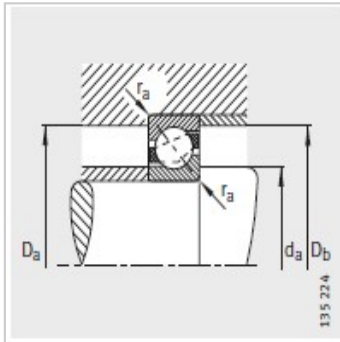

角接触球轴承

d 50-80mm-7310-B-JP

参数信息:

型号 :	7310-B-JP
X-life :	XL
质量m kg :	1.13

尺寸mm :

d :	50
D :	110
B :	27
rmin :	2
r min :	1
D :	87.6
d :	73.1
a :	47

安装尺寸mm :

dmin :	61
D max :	99
D max :	104.4
rmax :	2
rmax :	1