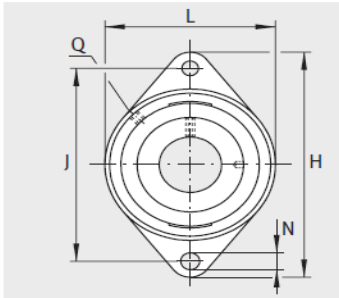

外球面轴承,轴承座单元

带定心凸台的两螺栓法兰式-RCJTZ60

参数信息:

RCJTZ

RCJTZ

型号 :

单元 : RCJTZ60

轴承座 : GG.CJTZ
12

外球面球轴承 : GE60-KR
R-B

质量 kg : 3.74

尺寸 :

d : 60

L : 138

H : 238

A : 16

N : 18

B : 77.9

J : 202

A : 30

Q : Rp1/8

d max. : 84

A : 42

T : 4

U : 76.8