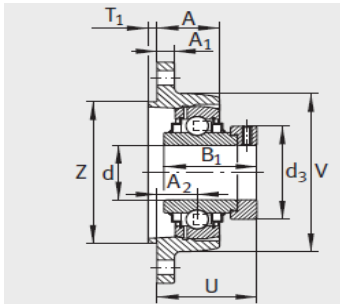

外球面轴承,轴承座单元

带定心凸台的两螺栓法兰式-RCJTZ60

参数信息:

RCJTZ

RCJTZ

型号 :

单元 : RCJTZ60

轴承座 : GG.CJTZ
12

外球面球轴承 : GE60-KR
R-B

质量 kg : 3.74

尺寸 :

d : 60

L : 138

H : 238

A : 16

N : 18

B : 77.9

J : 202

A : 30

Q : Rp1/8

d max. : 84

A : 42

T : 4

U : 76.8