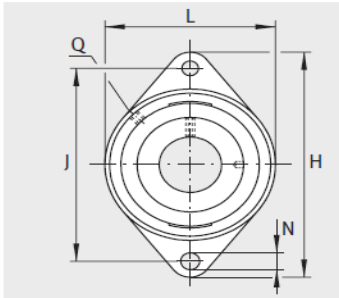

外球面轴承,轴承座单元

带定心凸台的两螺栓法兰式-RCJZ45

参数信息:

RCJZ

RCJZ

型号 :

单元 : RCJZ45

轴承座 : GG.CJZ
09

外球面球轴承 : GE45-KR
R-B

质量 kg : 1.86

尺寸 :

d :	45
L :	111
H :	180
A :	13
N :	14
B :	56.5
J :	148.5
A :	20
Q :	Rp1/8
d max. :	63
A :	31
T :	4
U :	54.9
V :	111
Z h8 :	105

基本额定载荷 :

动载荷 N : 32500

静载荷 N : 20400