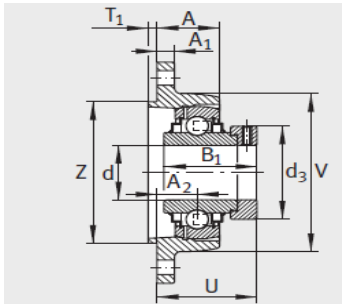

外球面轴承,轴承座单元

带定心凸台的两螺栓法兰式-RCJZ45

参数信息:

RCJZ

RCJZ

型号 :

单元 : RCJZ45

轴承座 : GG.CJZ
09

外球面球轴承 : GE45-KR
R-B

质量 kg : 1.86

尺寸 :

d :	45
L :	111
H :	180
A :	13
N :	14
B :	56.5
J :	148.5
A :	20
Q :	Rp1/8
d max. :	63
A :	31
T :	4
U :	54.9
V :	111
Z h8 :	105

基本额定载荷 :

动载荷 N : 32500

静载荷 N : 20400