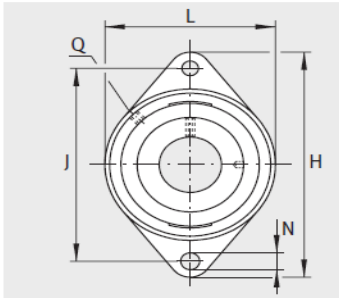

外球面轴承,轴承座单元

带定心凸台的两螺栓法兰式-RCJTZ40

参数信息:

RCJTZ

RCJTZ

型号 :

单元 : RCJTZ40

轴承座 : GG.CJTZ  
08

外球面球轴承 : GE40-KR  
R-B

质量 kg : 1.6

尺寸 :

d : 40

L : 105

H : 172

A : 13

N : 14

B : 56.5

J : 143.5

A : 20

Q : Rp1/8

d max. : 58

A : 30.5

T : 4

U : 54.9