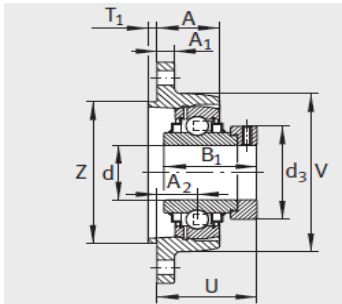

外球面轴承,轴承座单元

带定心凸台的两螺栓法兰式-RCJTZ40

参数信息:

RCJTZ

RCJTZ

型号 :

单元 : RCJTZ40

轴承座 : GG.CJTZ  
08

外球面球轴承 : GE40-KR  
R-B

质量 kg : 1.6

尺寸 :

d : 40

L : 105

H : 172

A : 13

N : 14

B : 56.5

J : 143.5

A : 20

Q : Rp1/8

d max. : 58

A : 30.5

T : 4

U : 54.9