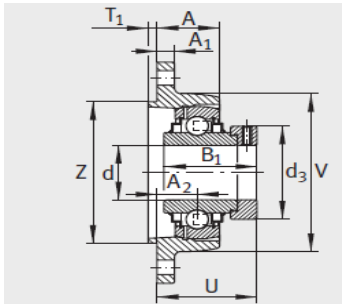

外球面轴承,轴承座单元

带定心凸台的两螺栓法兰式-RCJTZ35

参数信息:

RCJTZ

RCJTZ

型号 :

单元 :	RCJTZ35
轴承座 :	GG.CJTZ 07
外球面球轴承 :	GE35-KR R-B
质量 kg :	1.22

尺寸 :

d :	35
L :	94
H :	155
A :	12.5
N :	14
B :	51.3
J :	130
A :	17
Q :	Rp1/8
d max. :	51
A :	26.5
T :	4
U :	49.3
V :	94
Z h8 :	90

基本额定载荷 :

动载荷 N :	25500
静载荷 N :	15300