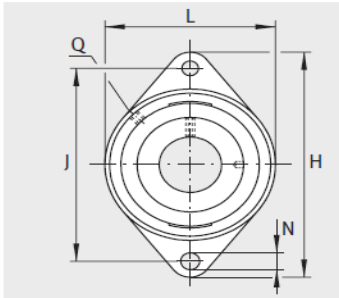

外球面轴承,轴承座单元

带定心凸台的两螺栓法兰式-RCJTZ35

参数信息:

RCJTZ

RCJTZ

型号 :

单元 :	RCJTZ35
轴承座 :	GG.CJTZ 07
外球面球轴承 :	GE35-KR R-B
质量 kg :	1.22

尺寸 :

d :	35
L :	94
H :	155
A :	12.5
N :	14
B :	51.3
J :	130
A :	17
Q :	Rp1/8
d max. :	51
A :	26.5
T :	4
U :	49.3
V :	94
Z h8 :	90

基本额定载荷 :

动载荷 N :	25500
静载荷 N :	15300