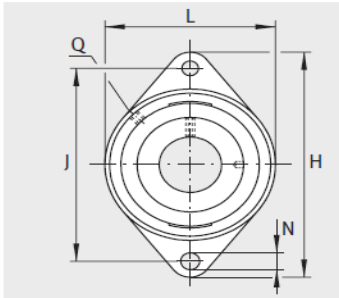

外球面轴承,轴承座单元

带定心凸台的两螺栓法兰式-RCJTZ25

参数信息:

RCJTZ

RCJTZ

型号 :

单元 : RCJTZ25

轴承座 : GG.CJTZ  
05

外球面球轴承 : GE25-KR  
R-B

质量 kg : 0.64

尺寸 :

d : 25

L : 70

H : 124

A : 12

N : 11.5

B : 44.5

J : 99

A : 19

Q : Rp1/8

d max. : 37.5

A : 26.5

T : 3.5

U : 45.9