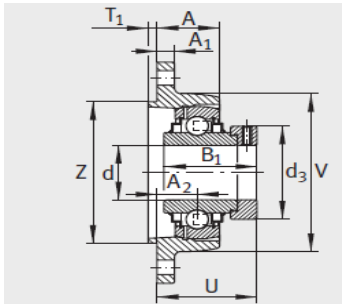

外球面轴承,轴承座单元

带定心凸台的两螺栓法兰式-RCJTZ25

参数信息:

RCJTZ

RCJTZ

型号 :

单元 : RCJTZ25

轴承座 : GG.CJTZ  
05

外球面球轴承 : GE25-KR  
R-B

质量 kg : 0.64

尺寸 :

d : 25

L : 70

H : 124

A : 12

N : 11.5

B : 44.5

J : 99

A : 19

Q : Rp1/8

d max. : 37.5

A : 26.5

T : 3.5

U : 45.9