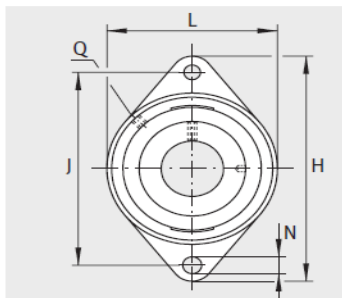

外球面轴承,轴承座单元

带定心凸台的两螺栓法兰式- RCJTZ20

参数信息:

RCJTZ

RCJTZ

型号 :

单元 : RCJTZ  
20

轴承座 : GG.CJTZ  
04

外球面球轴承 : GE20-KR  
R-B

质量 kg : 0.53

尺寸 :

d :	20
L :	60.5
H :	112.5
A :	10
N :	11.5
B :	43.7
J :	90
A :	19
Q :	Rp1/8
d max. :	33
A :	31.7
T :	3.5
U :	45.6
V :	60.5
Z h8 :	55

基本额定载荷 :

动载荷 N : 12800

静载荷 N : 6500