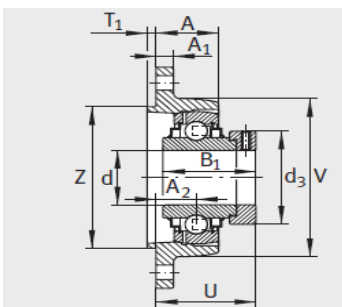

外球面轴承,轴承座单元

带定心凸台的两螺栓法兰式- RCJTZ20

参数信息:

RCJTZ

RCJTZ

型号 :

单元 : RCJTZ  
20

轴承座 : GG.CJTZ  
04

外球面球轴承 : GE20-KR  
R-B

质量 kg : 0.53

尺寸 :

d :	20
L :	60.5
H :	112.5
A :	10
N :	11.5
B :	43.7
J :	90
A :	19
Q :	Rp1/8
d max. :	33
A :	31.7
T :	3.5
U :	45.6
V :	60.5
Z h8 :	55

基本额定载荷 :

动载荷 N : 12800

静载荷 N : 6500