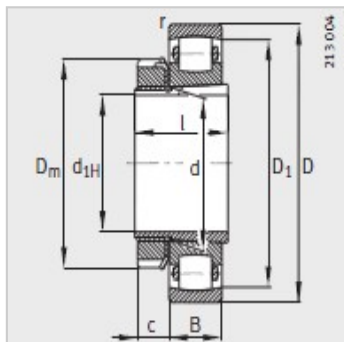

鼓形滚子轴承

d 25-160mm-20313-K-MB-C3

参数信息:

型号 :

轴承 :	20313-K-MB-C3
紧定套 :	H313

质量 m :

轴承 kg :	2.14
紧定套 kg :	0.452

尺寸mm :

d :	60
d :	65
D :	140
B :	33
rmin :	1.5
D :	120.6
D :	92
l :	50
c :	14

安装尺寸mm :

d max :	84
D max :	128
d min :	70
B min :	5
r max :	2.1

基本额定载荷N :

动载荷 :	170000
静载荷 :	196000
疲劳极限载荷/ N :	17900
极限转速 :	2800

: