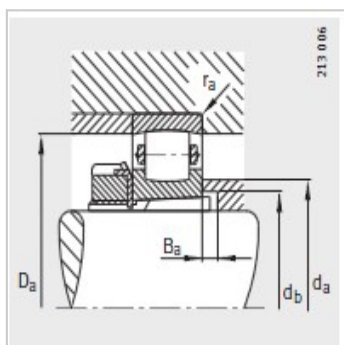

鼓形滚子轴承

d 25-160mm-20313-K-MB-C3

参数信息:

型号 :

轴承 :	20313-K-MB-C3
紧定套 :	H313

质量 m :

轴承 kg :	2.14
紧定套 kg :	0.452

尺寸mm :

d :	60
d :	65
D :	140
B :	33
rmin :	1.5
D :	120.6
D :	92
l :	50
c :	14

安装尺寸mm :

d max :	84
D max :	128
d min :	70
B min :	5
r max :	2.1

基本额定载荷N :

动载荷 :	170000
静载荷 :	196000
疲劳极限载荷/ N :	17900
极限转速 :	2800

: