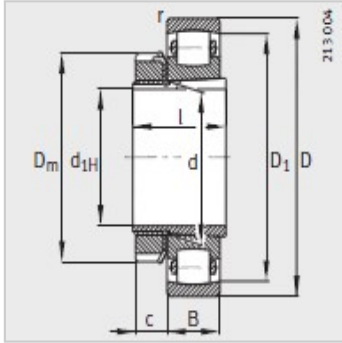

鼓形滚子轴承

d 25-160mm-20213-K-TVP-C3

参数信息:

型号 :

轴承 :	20213-K-TVP-C3
紧定套 :	H213

质量 m :

轴承 kg :	1.07
紧定套 kg :	0.393

尺寸mm :

d :	60
d :	65
D :	120
B :	23
rmin :	1.5
D :	105.1
D :	92
l :	40
c :	14

安装尺寸mm :

d max :	80
D max :	111
d min :	70
B min :	5
r max :	1.5

基本额定载荷N :

动载荷 :	95000
静载荷 :	116000
疲劳极限载荷/ N :	12700
极限转速 :	3000