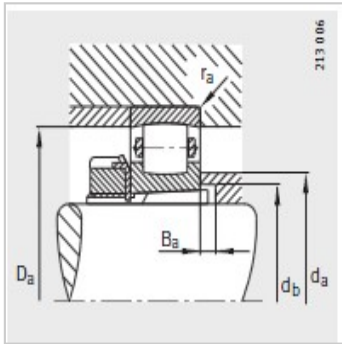

鼓形滚子轴承

d 25-160mm-20213-K-TVP-C3

参数信息:

型号 :

轴承 :	20213-K-TVP-C3
紧定套 :	H213

质量 m :

轴承 kg :	1.07
紧定套 kg :	0.393

尺寸mm :

d :	60
d :	65
D :	120
B :	23
rmin :	1.5
D :	105.1
D :	92
l :	40
c :	14

安装尺寸mm :

d max :	80
D max :	111
d min :	70
B min :	5
r max :	1.5

基本额定载荷N :

动载荷 :	95000
静载荷 :	116000
疲劳极限载荷/ N :	12700
极限转速 :	3000