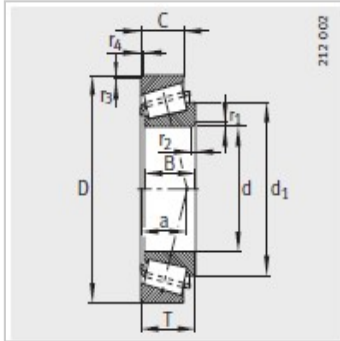

圆锥滚子轴承

d 170-360mm-30236-A

参数信息:

型号 :	30236-A
可互换型号按照ISO355 :	T4GB180
质量/m kg :	17.9

尺寸mm :

d :	180
D :	320
B :	52
C :	43
T :	57
r ₁ , r ₂ min :	5
r ₃ , r ₄ min :	4
a :	62
d :	242

安装尺寸mm :

d max :	211
d min :	198
D min :	278
D max :	302
Dmin :	297
C min :	9
C min :	14
r max :	5
r max :	4