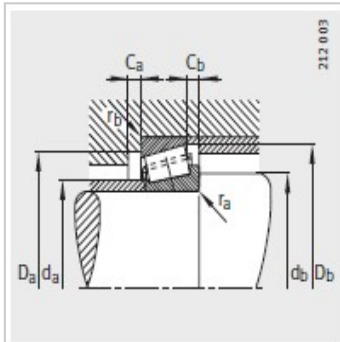

圆锥滚子轴承

d 170-360mm-30236-A

参数信息:

型号 :	30236-A
可互换型号按照ISO355 :	T4GB180
质量/m kg :	17.9

尺寸mm :

d :	180
D :	320
B :	52
C :	43
T :	57
r ₁ , r ₂ min :	5
r ₃ , r ₄ min :	4
a :	62
d :	242

安装尺寸mm :

d max :	211
d min :	198
D min :	278
D max :	302
Dmin :	297
C min :	9
C min :	14
r max :	5
r max :	4