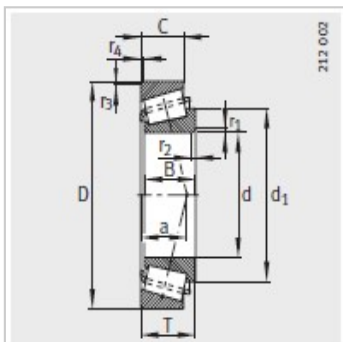

圆锥滚子轴承

d 170-360mm-32936

参数信息:

型号 :	32936
可互换型号按照ISO355 :	T4DC180
质量/m kg :	7.08

尺寸mm :

d :	180
D :	250
B :	45
C :	34
T :	45
r1, r2 min :	2.5
r3, r4 min :	2
a :	54
d :	217

安装尺寸mm :

d max :	193
d min :	190
D min :	225
D max :	240
Dmin :	241
C min :	8
C min :	11
r max :	2.5
r max :	2