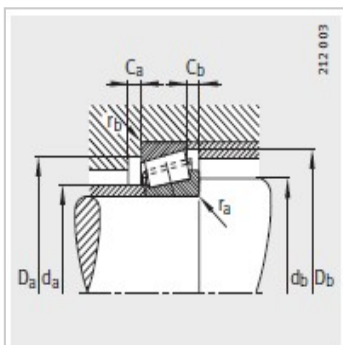

圆锥滚子轴承

d 170-360mm-32936

参数信息:

型号 :	32936
可互换型号按照ISO355 :	T4DC180
质量/m kg :	7.08

尺寸mm :

d :	180
D :	250
B :	45
C :	34
T :	45
r1, r2 min :	2.5
r3, r4 min :	2
a :	54
d :	217

安装尺寸mm :

d max :	193
d min :	190
D min :	225
D max :	240
Dmin :	241
C min :	8
C min :	11
r max :	2.5
r max :	2