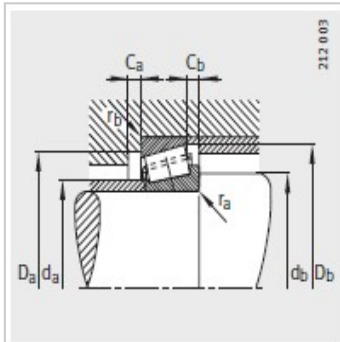

圆锥滚子轴承

d 170-360mm-32234-A

参数信息:

型号 :	32234-A
可互换型号按照ISO355 :	T4GD170
质量/m kg :	28.6

尺寸mm :

d :	170
D :	310
B :	86
C :	71
T :	91
r ₁ , r ₂ min :	5
r ₃ , r ₄ min :	4
a :	74
d :	238

安装尺寸mm :

d max :	196
d min :	188
D min :	259
D max :	292
Dmin :	294
C min :	10
C min :	20
r max :	5
r max :	4