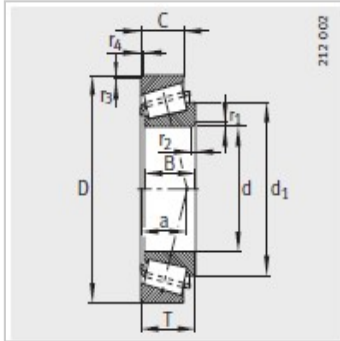

圆锥滚子轴承

d 170-360mm-32234-A

参数信息:

型号 :	32234-A
可互换型号按照ISO355 :	T4GD170
质量/m kg :	28.6

尺寸mm :

d :	170
D :	310
B :	86
C :	71
T :	91
r ₁ , r ₂ min :	5
r ₃ , r ₄ min :	4
a :	74
d :	238

安装尺寸mm :

d max :	196
d min :	188
D min :	259
D max :	292
Dmin :	294
C min :	10
C min :	20
r max :	5
r max :	4