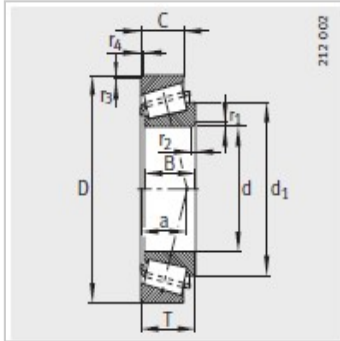

圆锥滚子轴承

d 170-360mm-32034-X

参数信息:

型号 :	32034-X
可互换型号按照ISO355 :	T4EC170
质量/m kg :	11.4

尺寸mm :

d :	170
D :	260
B :	57
C :	43
T :	57
r ₁ , r ₂ min :	3
r ₃ , r ₄ min :	2.5
a :	57
d :	216

安装尺寸mm :

d max :	187
d min :	182
D min :	230
D max :	248
Dmin :	249
C min :	10
C min :	14
r max :	3
r max :	2.5