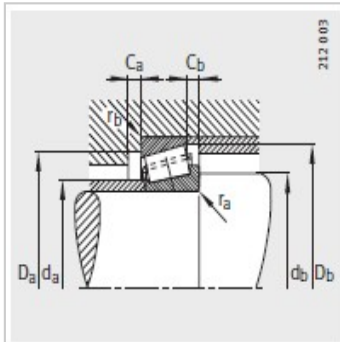

圆锥滚子轴承

d 170-360mm-32034-X

参数信息:

型号 :	32034-X
可互换型号按照ISO355 :	T4EC170
质量/m kg :	11.4

尺寸mm :

d :	170
D :	260
B :	57
C :	43
T :	57
r ₁ , r ₂ min :	3
r ₃ , r ₄ min :	2.5
a :	57
d :	216

安装尺寸mm :

d max :	187
d min :	182
D min :	230
D max :	248
Dmin :	249
C min :	10
C min :	14
r max :	3
r max :	2.5