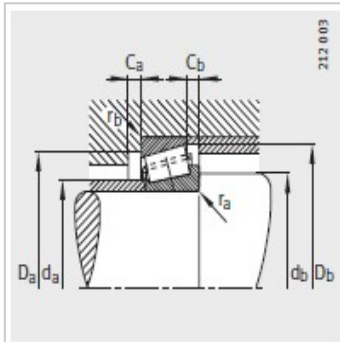

圆锥滚子轴承

d 170-360mm-32238-A

参数信息:

型号 :	32238-A
可互换型号按照ISO355 :	T4GD190
质量/m kg :	39.1

尺寸mm :

d :	190
D :	340
B :	92
C :	75
T :	97
r <sub>1</sub> , r <sub>2</sub> min :	5
r <sub>3</sub> , r <sub>4</sub> min :	4
a :	81
d :	263

安装尺寸mm :

d max :	216
d min :	207
D min :	286
D max :	322
Dmin :	323
C min :	10
C min :	22
r max :	5
r max :	4

基本额定载荷N :

动载荷 :	1140000
静载荷 :	1820000

计算系数 :

e :	0.44
Y :	1.38

Y :	0.76
疲劳极限载荷/ N :	203000
极限转速 :	1960
参考转速 :	1150