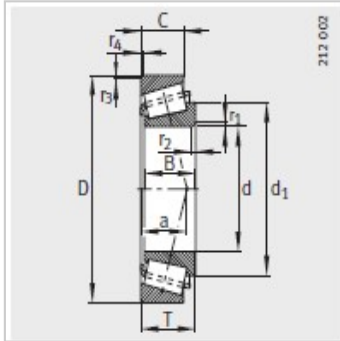

圆锥滚子轴承

d 170-360mm-32238-A

参数信息:

型号 :	32238-A
可互换型号按照ISO355 :	T4GD190
质量/m kg :	39.1

尺寸mm :

d :	190
D :	340
B :	92
C :	75
T :	97
r <sub>1</sub> , r <sub>2</sub> min :	5
r <sub>3</sub> , r <sub>4</sub> min :	4
a :	81
d :	263

安装尺寸mm :

d max :	216
d min :	207
D min :	286
D max :	322
Dmin :	323
C min :	10
C min :	22
r max :	5
r max :	4

基本额定载荷N :

动载荷 :	1140000
静载荷 :	1820000

计算系数 :

e :	0.44
Y :	1.38

Y :	0.76
疲劳极限载荷/ N :	203000
极限转速 :	1960
参考转速 :	1150