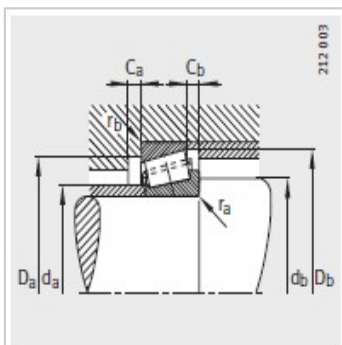

圆锥滚子轴承

d 170-360mm-32038-X

参数信息:

型号 :	32038-X
可互换型号按照ISO355 :	T4FD190
质量/m kg :	14.8

尺寸mm :

d :	190
D :	290
B :	64
C :	48
T :	64
r ₁ , r ₂ min :	3
r ₃ , r ₄ min :	2.5
a :	63
d :	241

安装尺寸mm :

d max :	209
d min :	202
D min :	257
D max :	278
Dmin :	279
C min :	10
C min :	16
r max :	3
r max :	2.5