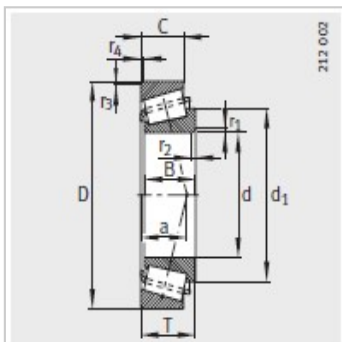

圆锥滚子轴承

d 170-360mm-32038-X

参数信息:

型号 :	32038-X
可互换型号按照ISO355 :	T4FD190
质量/m kg :	14.8

尺寸mm :

d :	190
D :	290
B :	64
C :	48
T :	64
r ₁ , r ₂ min :	3
r ₃ , r ₄ min :	2.5
a :	63
d :	241

安装尺寸mm :

d max :	209
d min :	202
D min :	257
D max :	278
Dmin :	279
C min :	10
C min :	16
r max :	3
r max :	2.5