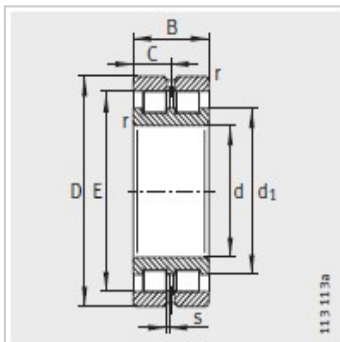

圆柱滚子轴承

d 220-340mm--**SL014944**--

参数信息:

半定位轴承型号：	-
定位轴承型号：	SL014944
浮动轴承 型号：	-
型号按照 DIN5412：	NNC4944V
质量 m kg：	17.2

尺寸mm：

d：	220
D：	300
B：	80
r min：	2.1
s：	-

安装尺寸mm：

c：	40
d：	248
D：	268.5
E：	-