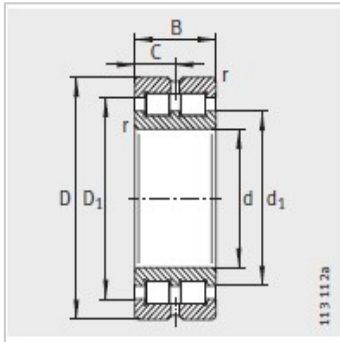

圆柱滚子轴承

d 220-340mm--**SL014944**--

参数信息:

半定位轴承型号：	-
定位轴承型号：	SL014944
浮动轴承 型号：	-
型号按照 DIN5412：	NNC4944V
质量 m kg：	17.2

尺寸mm：

d：	220
D：	300
B：	80
r min：	2.1
s：	-

安装尺寸mm：

c：	40
d：	248
D：	268.5
E：	-