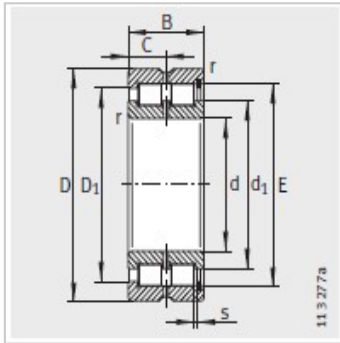

圆柱滚子轴承

d 220-340mm--**SL014944**--

参数信息:

半定位轴承型号：	-
定位轴承型号：	SL014944
浮动轴承 型号：	-
型号按照 DIN5412：	NNC4944V
质量 m kg：	17.2

尺寸mm：

d：	220
D：	300
B：	80
r min：	2.1
s：	-

安装尺寸mm：

c：	40
d：	248
D：	268.5
E：	-