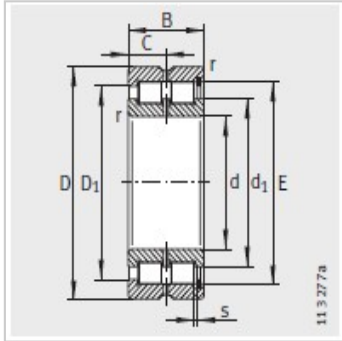

圆柱滚子轴承

d 220-340mm--**SL014852-**

参数信息:

半定位轴承型号：	-
定位轴承型号：	SL014852
浮动轴承 型号：	-
型号按照 DIN5412：	NNC4852V
质量 m kg：	11

尺寸mm：	
d：	260
D：	320
B：	60
r min：	2
s：	-

安装尺寸mm：	
c：	30
d：	281.8
D：	298.8
E：	-

基本额定载荷N：	
动载荷：	540000
静载荷：	1370000
疲劳极限载荷/N：	143000
极限转速：	1120
参考转速：	650