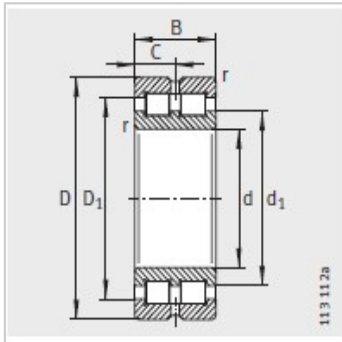

圆柱滚子轴承

d 220-340mm--**SL014852-**

参数信息:

半定位轴承型号：	-
定位轴承型号：	SL014852
浮动轴承 型号：	-
型号按照 DIN5412：	NNC4852V
质量 m kg：	11

尺寸mm：	
d：	260
D：	320
B：	60
r min：	2
s：	-

安装尺寸mm：	
c：	30
d：	281.8
D：	298.8
E：	-

基本额定载荷N：	
动载荷：	540000
静载荷：	1370000
疲劳极限载荷/N：	143000
极限转速：	1120
参考转速：	650