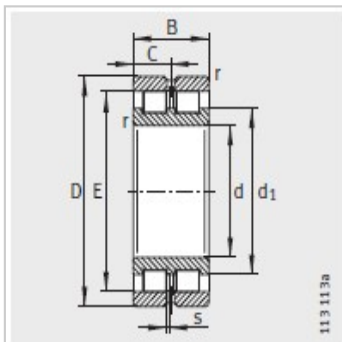

圆柱滚子轴承

d 220-340mm--**SL014852-**

参数信息:

半定位轴承型号：	-
定位轴承型号：	SL014852
浮动轴承 型号：	-
型号按照 DIN5412：	NNC4852V
质量 m kg：	11

尺寸mm：	
d：	260
D：	320
B：	60
r min：	2
s：	-

安装尺寸mm：	
c：	30
d：	281.8
D：	298.8
E：	-

基本额定载荷N：	
动载荷：	540000
静载荷：	1370000
疲劳极限载荷/N：	143000
极限转速：	1120
参考转速：	650