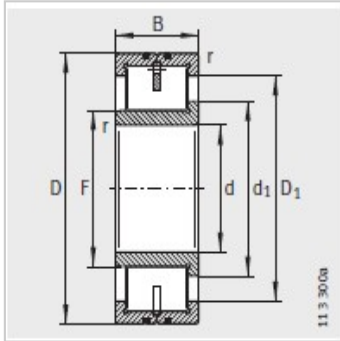

圆柱滚子轴承

半定位轴承d 80-300mm-LSL192326-TB

参数信息:

型号 :	LSL192326-T B
X-life :	XL
质量 m kg :	27.2

尺寸mm :

d :	130
D :	280
B :	93
r min :	4
s :	5

安装尺寸mm :

F :	157.9
d :	176
D :	227.9