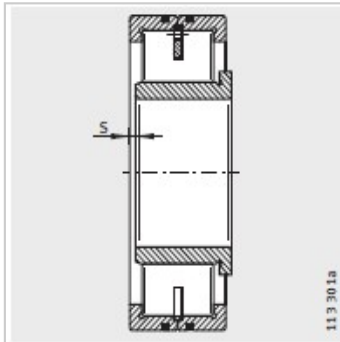

圆柱滚子轴承

半定位轴承d 80-300mm-LSL192326-TB

参数信息:

型号 :	LSL192326-T B
X-life :	XL
质量 m kg :	27.2

尺寸mm :

d :	130
D :	280
B :	93
r min :	4
s :	5

安装尺寸mm :

F :	157.9
d :	176
D :	227.9