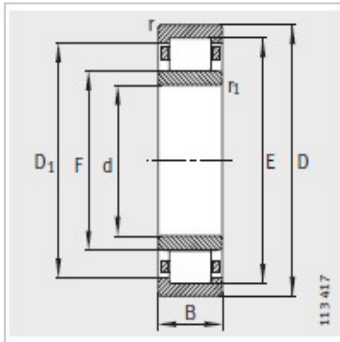

圆柱滚子轴承

d 190-280mm-NU2340-EX-M1

参数信息:

型号 :	NU2340-EX-M1
X-life :	-
质量m kg :	95.6

尺寸 mm :

d :	200
D :	420
B :	138
rmin :	5
r min :	5
s :	11.3
E :	377
F :	253
D :	356.9
d :	-

安装尺寸 mm :

dmin :	220
dmax :	250.7
d min :	255.3
D max :	400
D min :	-
D max :	-
rmax :	4
rmax :	4