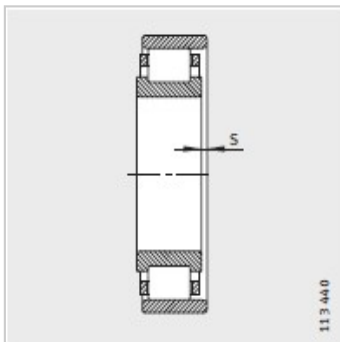

圆柱滚子轴承

d 190-280mm-NU2340-EX-M1

参数信息:

型号 :	NU2340-EX-M1
X-life :	-
质量m kg :	95.6

尺寸 mm :

d :	200
D :	420
B :	138
rmin :	5
r min :	5
s :	11.3
E :	377
F :	253
D :	356.9
d :	-

安装尺寸 mm :

dmin :	220
dmax :	250.7
d min :	255.3
D max :	400
D min :	-
D max :	-
rmax :	4
rmax :	4