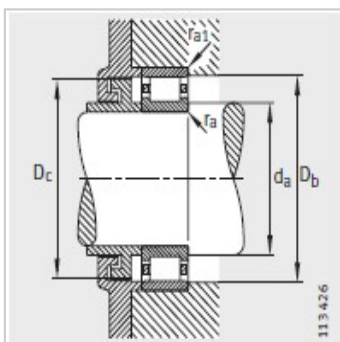

圆柱滚子轴承

d 190-280mm-NU2340-EX-M1

参数信息:

型号 :	NU2340-EX-M1
X-life :	-
质量m kg :	95.6

尺寸 mm :

d :	200
D :	420
B :	138
rmin :	5
r min :	5
s :	11.3
E :	377
F :	253
D :	356.9
d :	-

安装尺寸 mm :

dmin :	220
dmax :	250.7
d min :	255.3
D max :	400
D min :	-
D max :	-
rmax :	4
rmax :	4