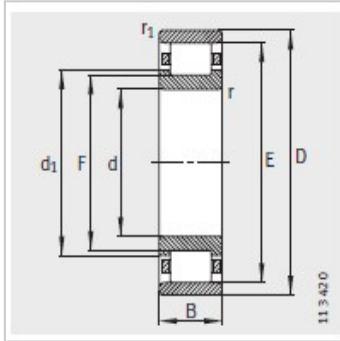

圆柱滚子轴承

d 190-280mm-NU2340-EX-M1

参数信息:

型号 :	NU2340-EX-M1
X-life :	-
质量m kg :	95.6

尺寸 mm :

d :	200
D :	420
B :	138
rmin :	5
r min :	5
s :	11.3
E :	377
F :	253
D :	356.9
d :	-

安装尺寸 mm :

dmin :	220
dmax :	250.7
d min :	255.3
D max :	400
D min :	-
D max :	-
rmax :	4
rmax :	4